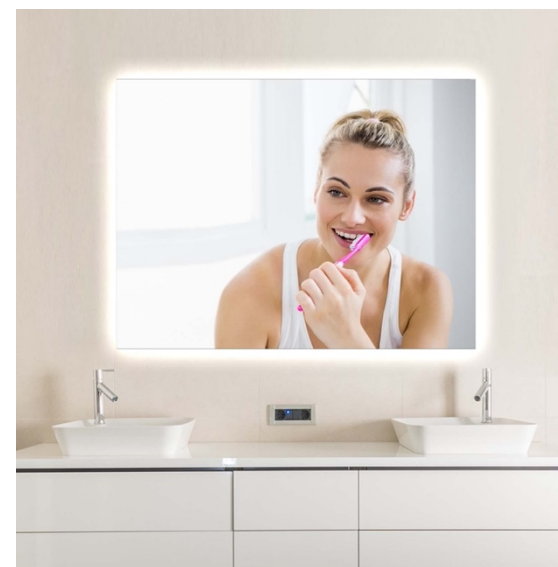

Rozměry: 60x120 cm

Váha: 14,9 Kg

Výkon: 700 W

ZRCADLOVÝ INFRAPANEL S-320-L

Rozměry: 60x60 cm

Váha: 7,2 Kg

Výkon: 320 W

ZRCADLOVÝ INFRAPANEL S-450-L