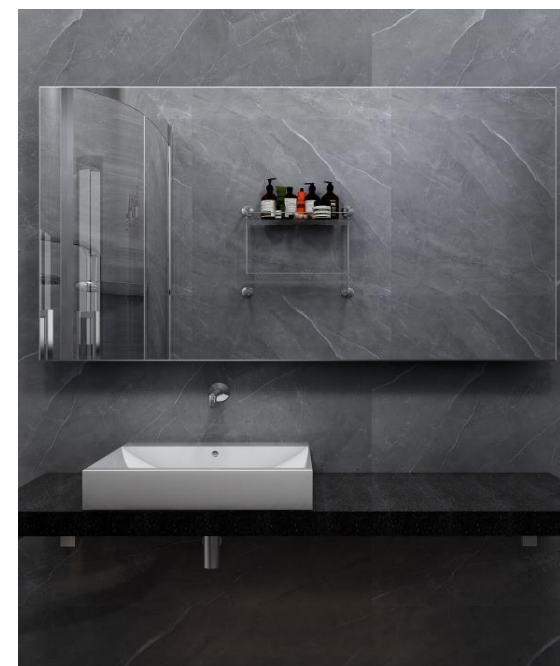

ZRCADLOVÝ INFRAPANEL S-580

Rozměry: 60x100 cm

Váha: 12,2 Kg

Výkon: 580 W